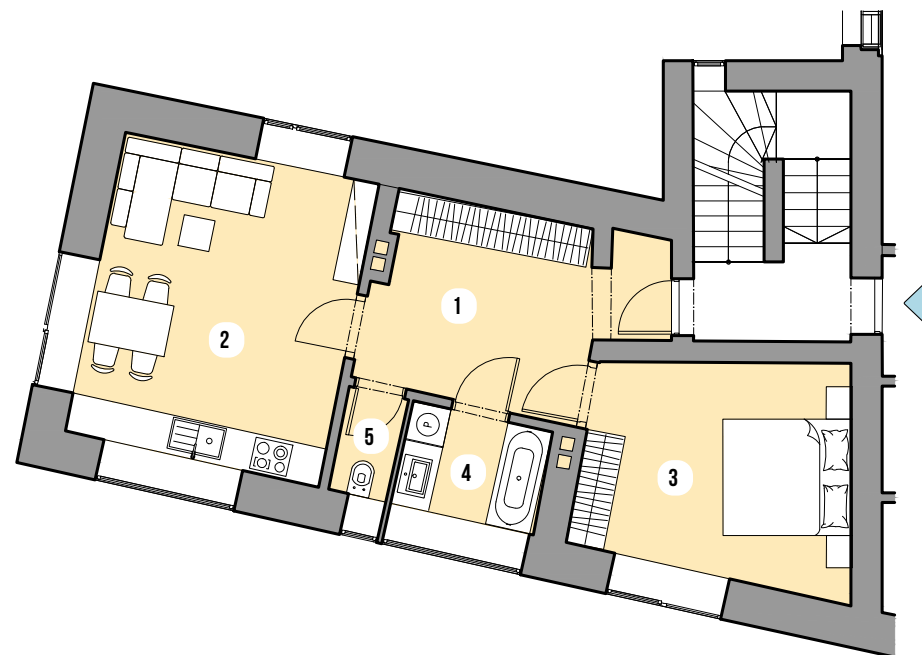

Miličín

by **Develop**
story

BYTOVÁ JEDNOTKA B2.01

Dispozice 2+kk

Podlaží 2. NP

Orientace SZ

Plocha jednotky* 50,91 m²

*Plocha jednotky obsahuje plochy příček

01 Hala 10,22 m²

02 Obývací pokoj 19,52 m²

03 Ložnice 13,57 m²

04 Koupelna 6,3 m²

Sklep 3,84 m²

0 1 3m

UPOZORNĚNÍ: Uvedené údaje a ilustrace mají pouze nezávazný informativní charakter a společnost Developstory si vyhrazuje právo na změny. Aktuální a závazné údaje jsou k dispozici na vyžádání.